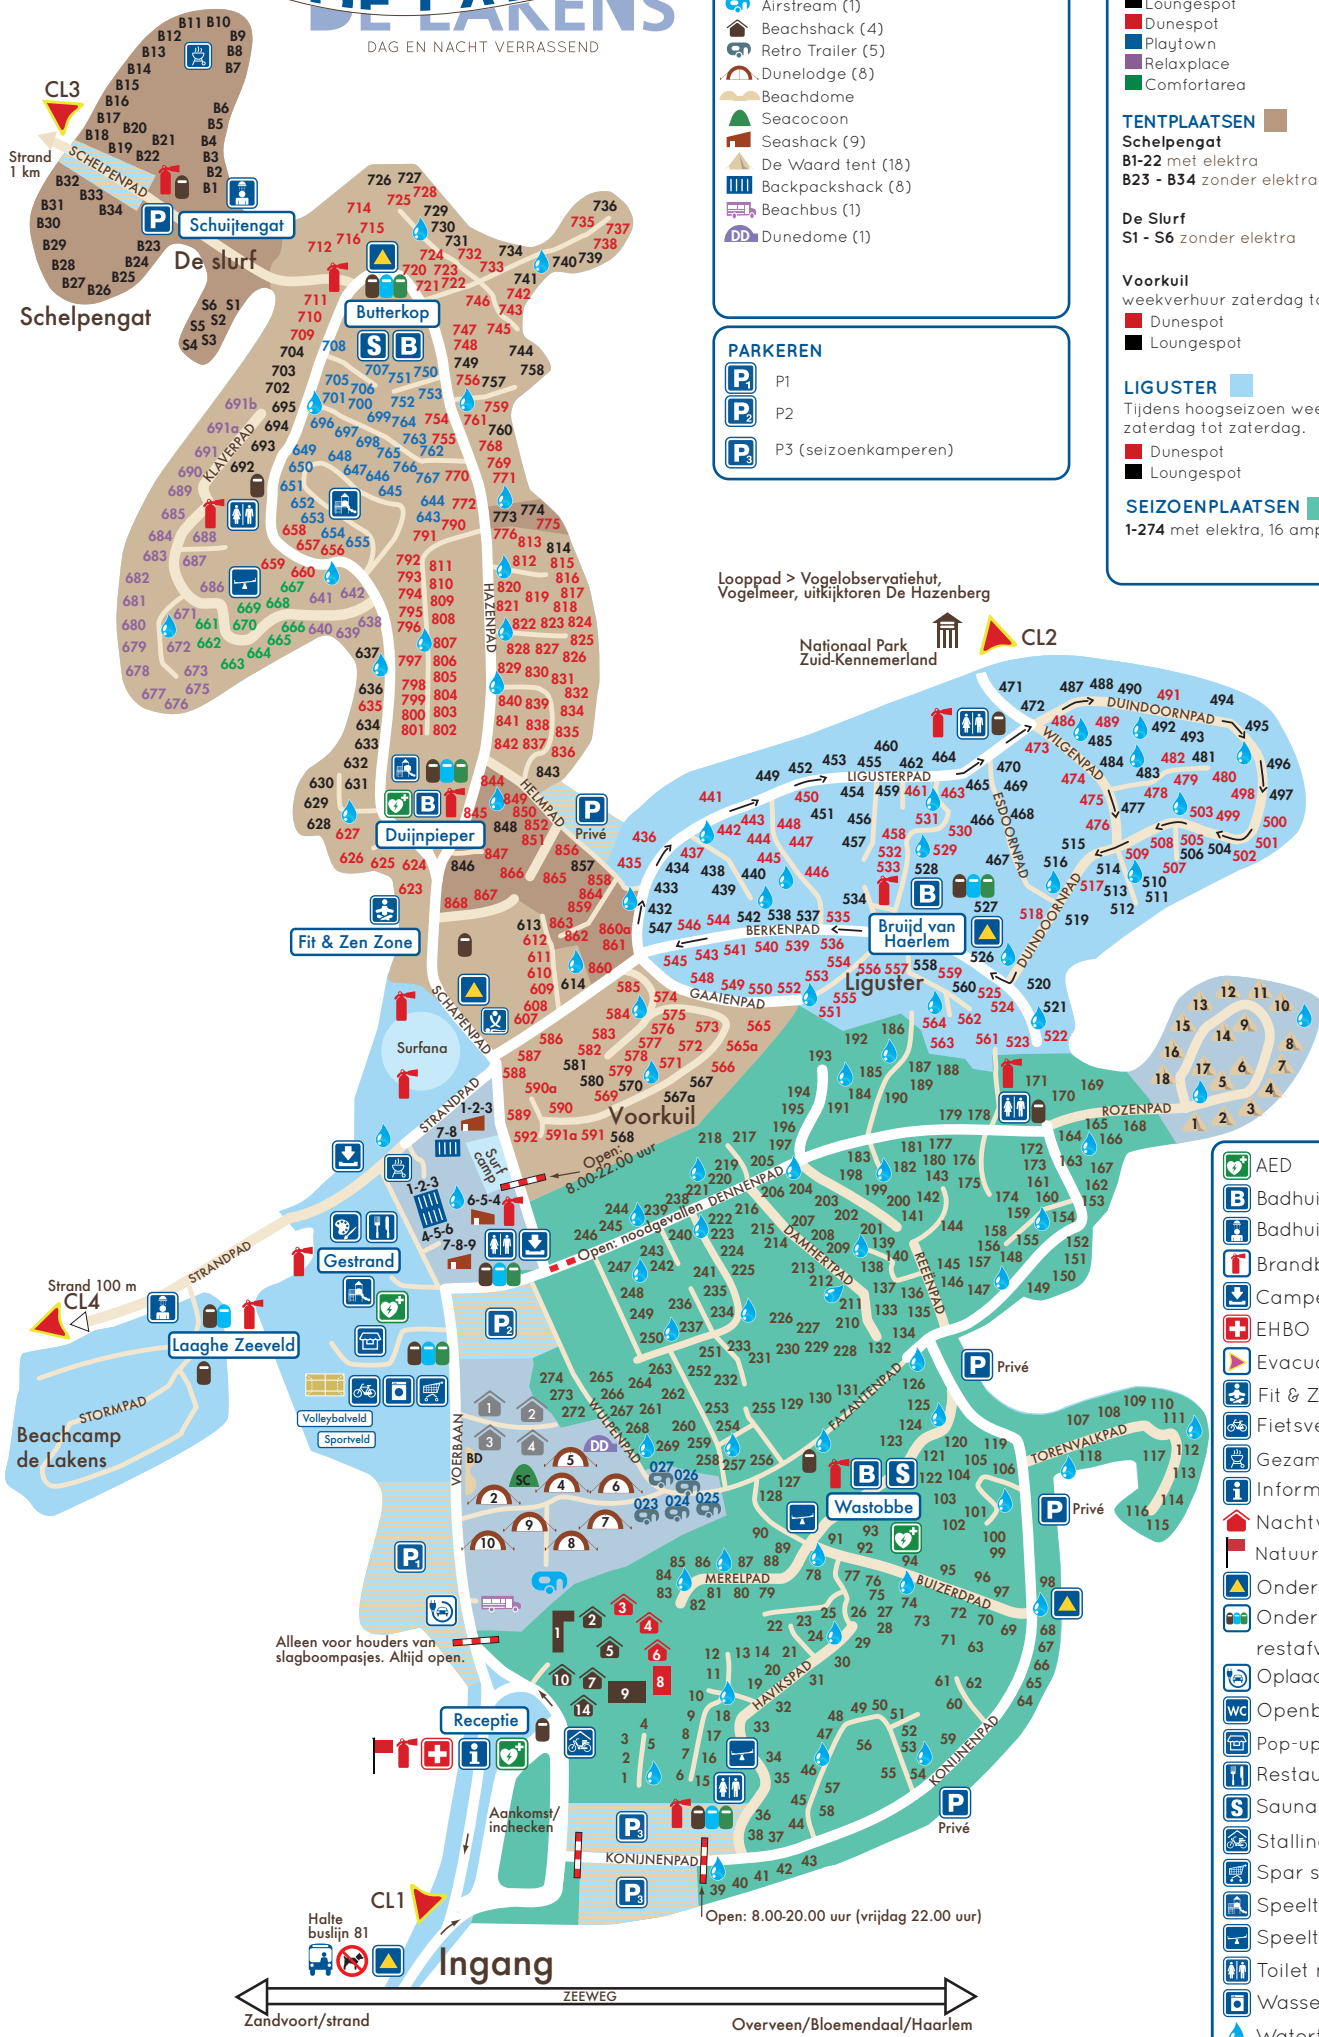

DE LAKENS

CAMPING

DAG EN NACHT VERRASSEND

ACCOMMODATIES (56)

- Airstream (1)
- Beachhack (4)
- Retro Trailer (5)
- Dunelodge (8)
- Beachdome
- Seacocoon
- Seashack (9)
- De Waard tent (18)
- Backpackhack (8)
- Beachbus (1)
- Dunedome (1)

PARKEREN

- P1
- P2
- P3 (seizoenkamperen)

KAMPEREN

- Loungespot
- Dunespot
- Playtown
- Relaxplace
- Comfortarea

TENTPLAATSEN

Schelpengat
B1-22 met elektra
B23 - B34 zonder elektra

De Slurf
S1 - S6 zonder elektra

Voorkuil
weekverhuur zaterdag tot zaterdag
■ Dunespot
■ Loungespot

LIGUSTER
Tijdens hoogseizoen weekverhuur zaterdag tot zaterdag.
■ Dunespot
■ Loungespot

SEIZOENPLAATSEN
1-274 met elektra, 16 amp

Looppad > Vogelobservatiehut, Vogelmeer, uitkijktoren De Hazenberg

ONGEVAL!

- Blijf bij het slachtoffer
- Bel 112
- Waarschuw de receptie en beschrijf de situatie T. +31 (0)6 - 51 80 52 49.
- Zeg: - Wie je bent.
- Dat er een ongeval is gebeurd.
- Waar het is gebeurd.
- Wat er is gebeurd.
- Hoeveel slachtoffers er zijn.
- Hoe je bereikbaar bent.