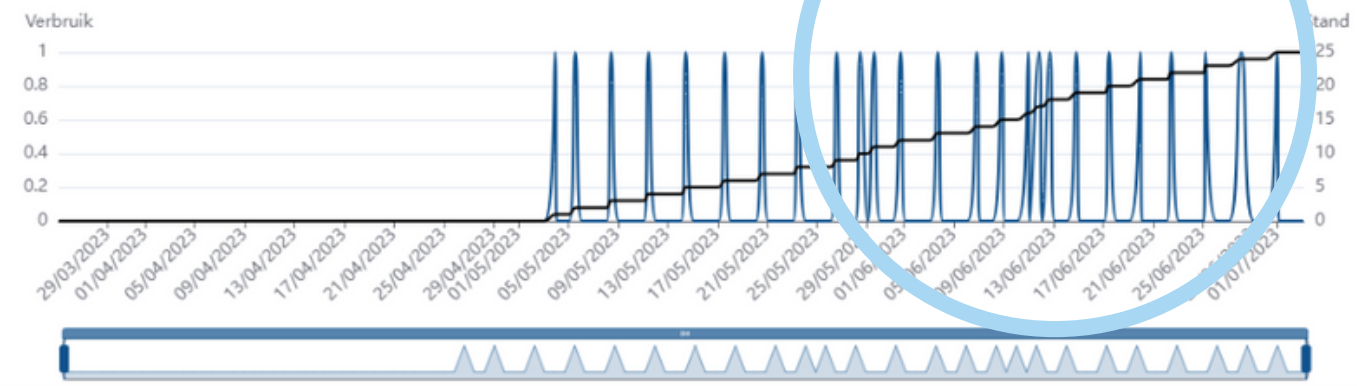

Selecteer uw reservering

Mantelmeeuw (vr 24 mrt. 2023 - zo 29 okt. 2023)

Verbruik

Elektra

Specificaties

Periode	Beginstand	Eindstand	Verbruik	Tarief	Bedrag
24-03-2023 t/m 03-07-2023	0.0 kWh	25.0 kWh	25.0 kWh	€ 0,00	€ 0,00
Totaal verbruik					€ 0,00

Selecteer je huidige reservering.

Klik op 'specificaties'

Mijn meter specificatie

Je bent hier: Home / Mijn Gegevens / Mijn Energieverbruik / Mijn meter specificatie

Terug

Verbruik elektra

24/03/2023 t/m 03/07/2023

Hier vind je een overzicht van
jouw verbruik per dag

Mijn meter specificatie elektra

Datum	Beginstand	Eindstand	Verbruik	
03/07/2023	25	25	0	Specificatie ✓
02/07/2023	25	25	0	Specificatie ✓
01/07/2023	25	25	0	Specificatie ✓
30/06/2023	24	25	1	Specificatie ✓
29/06/2023	24	24	0	Specificatie ✓
28/06/2023	23	24	1	Specificatie ✓
27/06/2023	23	23	0	Specificatie ✓
26/06/2023	23	23	0	Specificatie ✓
25/06/2023	22	23	1	Specificatie ✓
24/06/2023	22	22	0	Specificatie ✓

Per dag kun je het verschil
tussen de begin- en eindstand
terugvinden.